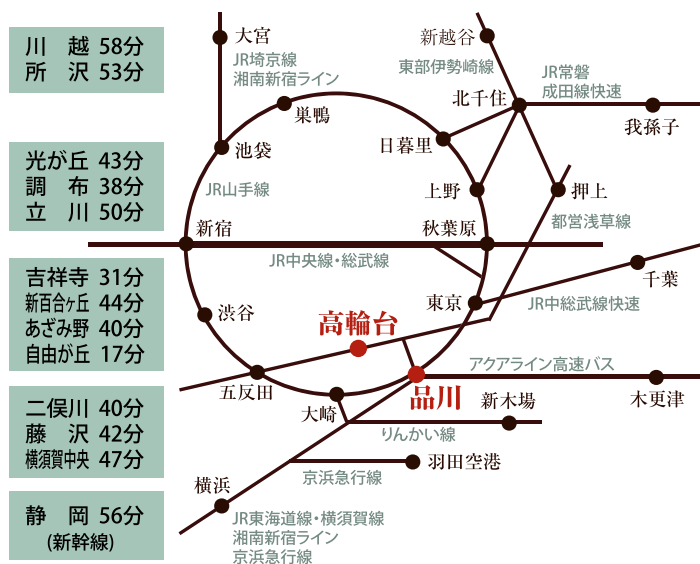

〈交通・地図〉

NO PAIN  
TAKANAWA

# ノーペイン品川高輪

交通：高輪口から出て 徒歩3分  
京急品川駅から 徒歩3分

TEL：03-6450-4765

住所：東京都港区高輪3-25-27 アベニュー高輪1209

※ 羽田空港から13分(京急線)。

※ お車の方も近くの駐車場が多数ございます。

場所をモバイルで確認 >>

## MAP